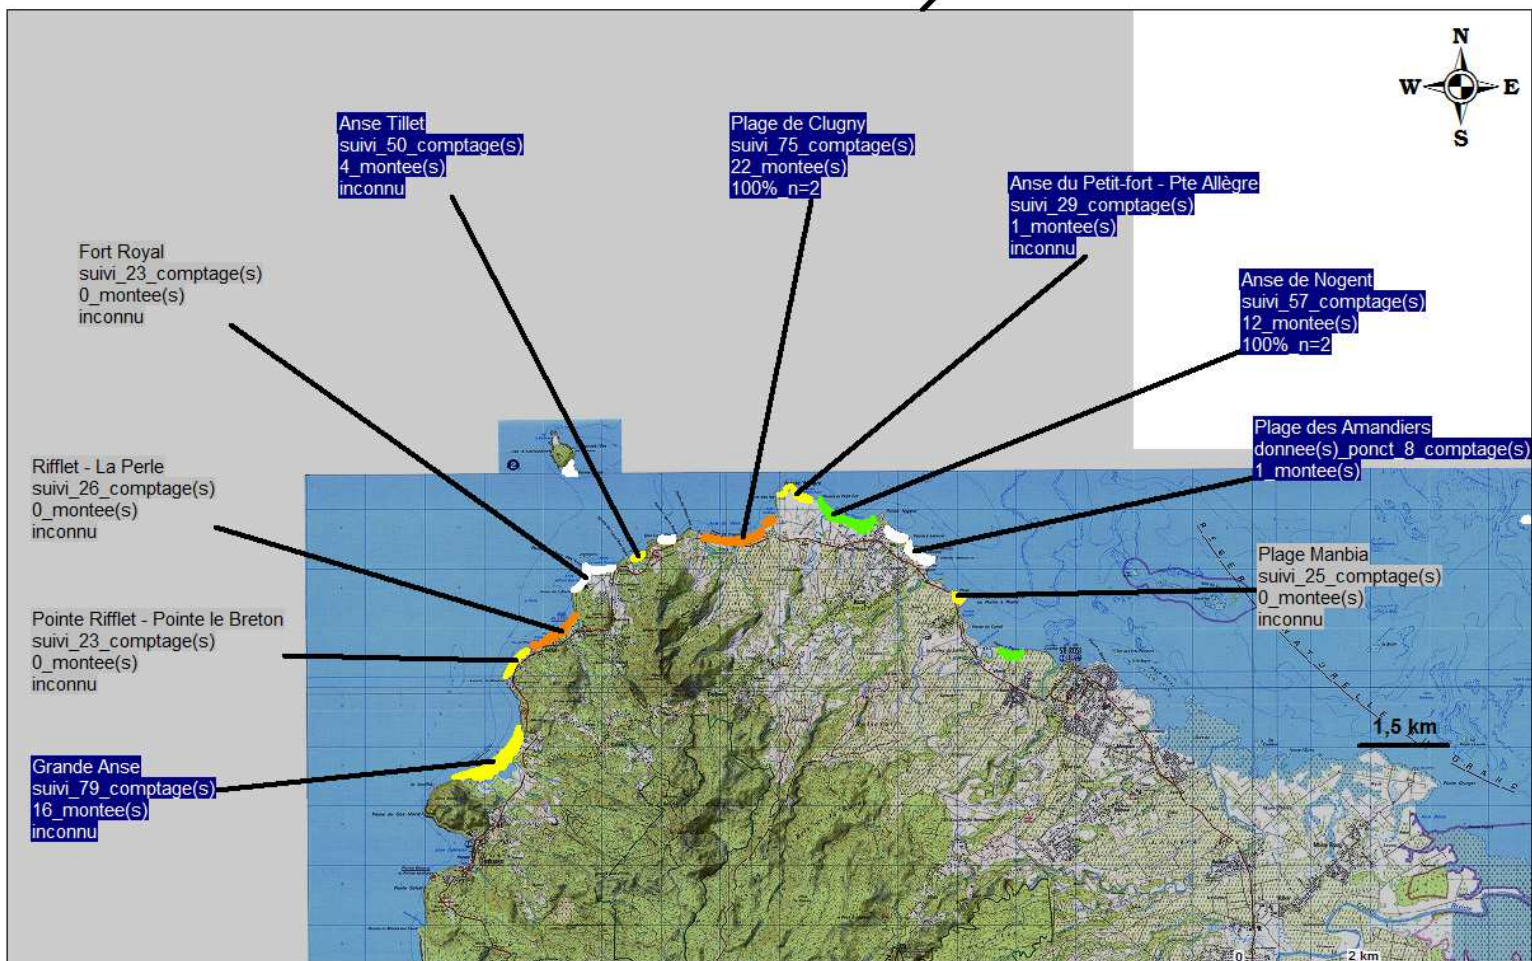

Activités de ponte des tortues luth (*Dermochelys coriacea*) & notes habitat Secteur "Nord Basse-Terre" 2009

Légende :

Note habitat des sites de ponte avérés

- 9 - 10 site très peu ou pas dégradé
- 6 - 8 site peu dégradé
- 3 - 5 site dégradé
- 0 - 2 site très dégradé ou détruit
- non diagnostiqué

Étiquettes :

- nom du site
- nombre de passages (suivis ou données ponctuelles)
- nombre total de montées sur le site
- pourcentage de réussite de ponte par montée (n=nombre d'observation)
- nombre total montées>0
- nombre total montées=0